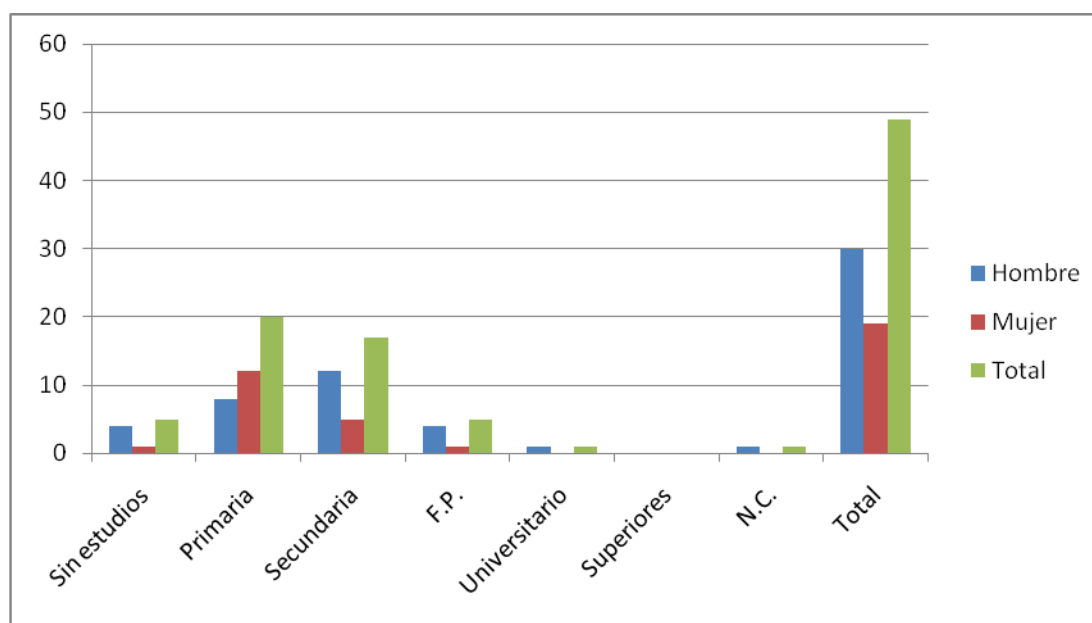

Datos estadísticos de Retornos realizados en FEDROM en el año 2009
atendiendo a las siguientes variables y rangos:

Edad y Sexo

Nivel de estudios* y Sexo

*No se han tomado en cuenta los menores de edad

País de retorno y Sexo

Situación laboral en el momento del retorno y Sexo

Actividad laboral en España de las personas empleadas en el momento del retorno y Sexo
 *No se han tomado en cuenta los menores de edad

Tiempo de estancia previa en España y Sexo
 *No se han tomado en cuenta los menores de edad