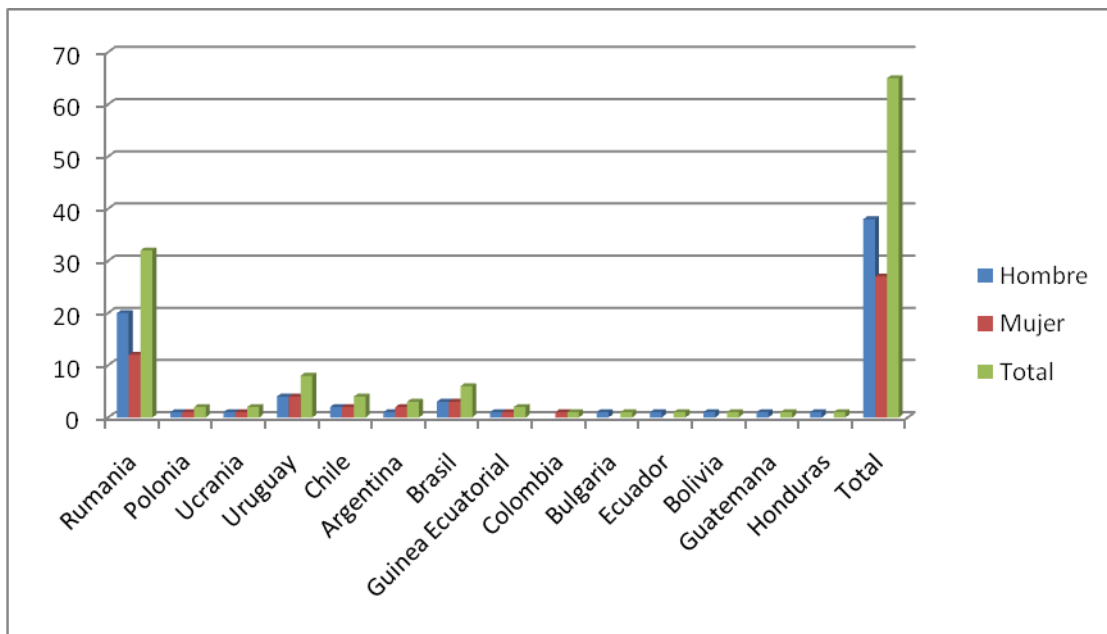

Datos estadísticos de Retornos realizados en FEDROM en el año 2009
atendiendo a las siguientes variables y rangos:

Edad y Sexo

Nivel de estudios* y Sexo

*No se han tomado en cuenta los menores de edad

País de retorno y Sexo

Situación laboral en el momento del retorno y Sexo

Actividad laboral en España de las personas empleadas en el momento del retorno y Sexo
 *No se han tomado en cuenta los menores de edad

Tiempo de estancia previa en España y Sexo
 *No se han tomado en cuenta los menores de edad