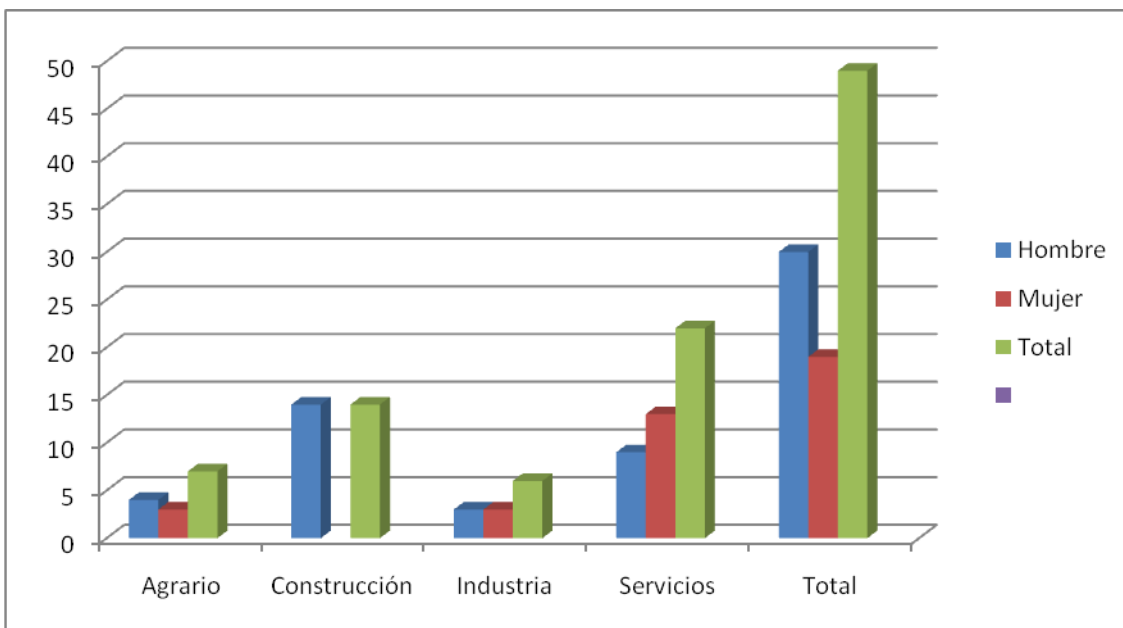

Datos estadísticos de Retornos realizados en FEDROM en el año 2009
atendiendo a las siguientes variables y rangos:

Edad y Sexo

Nivel de estudios* y Sexo

*No se han tomado en cuenta los menores de edad

País de retorno y Sexo

Situación laboral en el momento del retorno y Sexo

Actividad laboral en España de las personas empleadas en el momento del retorno y Sexo
 *No se han tomado en cuenta los menores de edad

Tiempo de estancia previa en España y Sexo
 *No se han tomado en cuenta los menores de edad