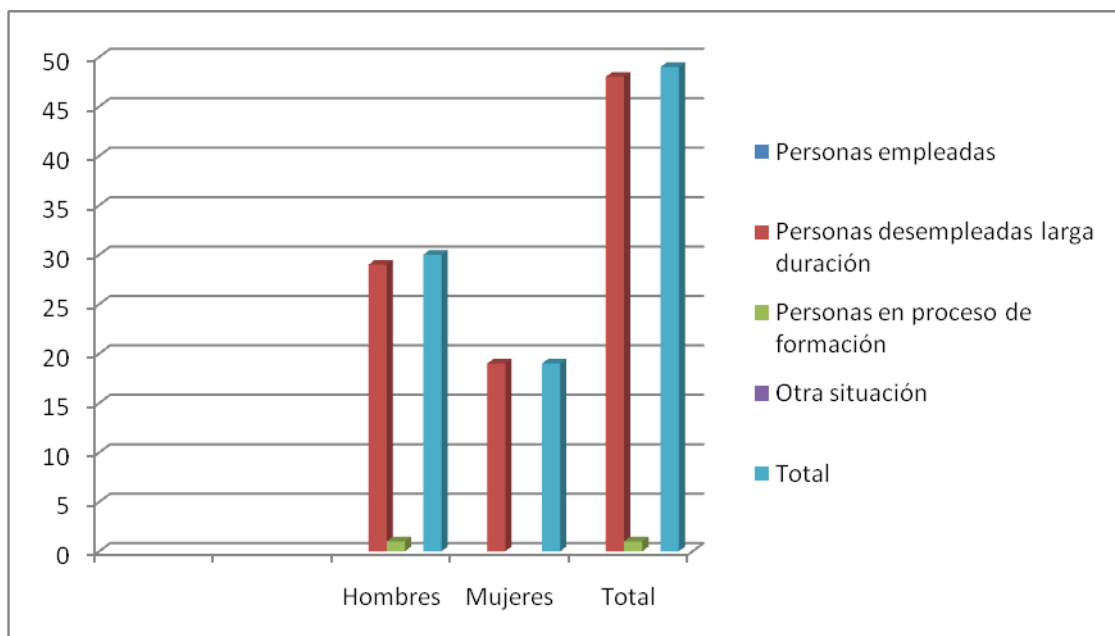

Datos estadísticos de Retornos realizados en FEDROM en el año 2009
atendiendo a las siguientes variables y rangos:

Edad y Sexo

Nivel de estudios* y Sexo

*No se han tomado en cuenta los menores de edad

País de retorno y Sexo

Situación laboral en el momento del retorno y Sexo

Actividad laboral en España de las personas empleadas en el momento del retorno y Sexo
 *No se han tomado en cuenta los menores de edad

Tiempo de estancia previa en España y Sexo
 *No se han tomado en cuenta los menores de edad