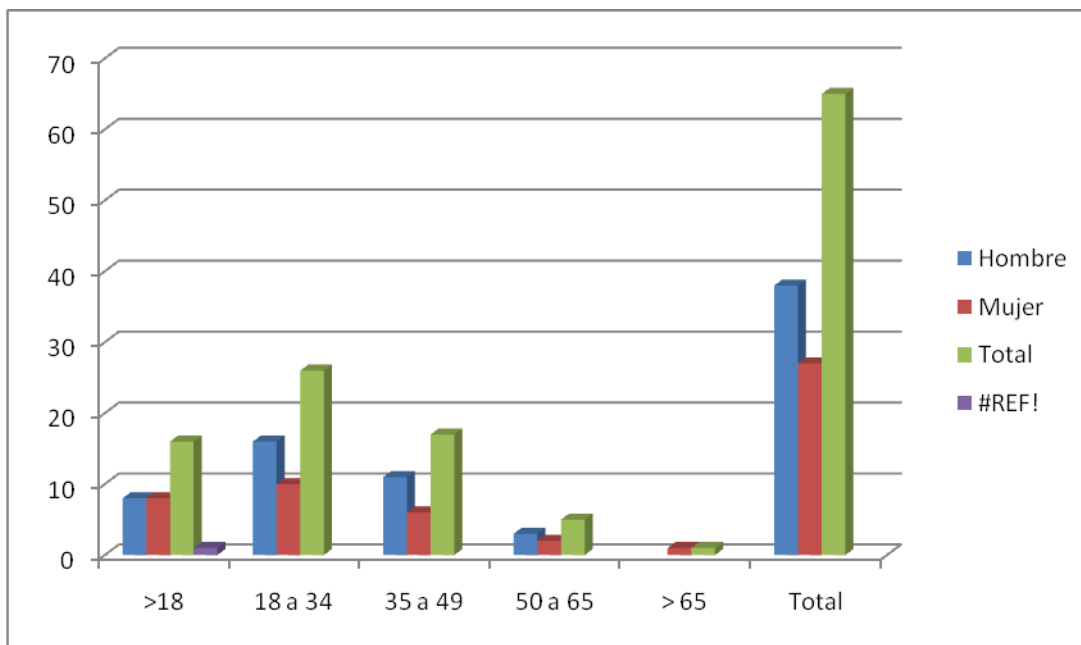

Datos estadísticos de Retornos realizados en FEDROM en el año 2009
atendiendo a las siguientes variables y rangos:

Edad y Sexo

Nivel de estudios* y Sexo

*No se han tomado en cuenta los menores de edad

País de retorno y Sexo

Situación laboral en el momento del retorno y Sexo

Actividad laboral en España de las personas empleadas en el momento del retorno y Sexo
 *No se han tomado en cuenta los menores de edad

Tiempo de estancia previa en España y Sexo
 *No se han tomado en cuenta los menores de edad